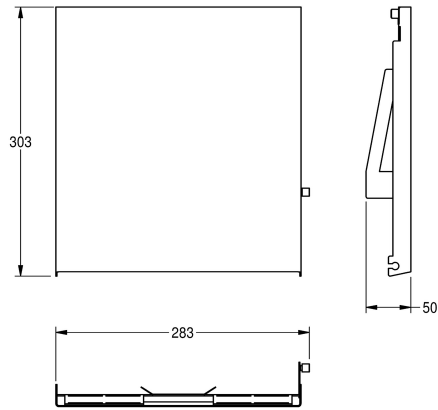

KWC EXOS.

Faces avant interchangeable pour distributeur serviettes encastré

Modell-Linie: EXOS | ZEXOS600E

Accessoires | Accessoires complémentaires

KWC-No.

2030034647

Face avec finition de surface InoxPlus

2030034648

Face avant avec verre de sécurité trempé noir

2030034672

Face avant avec verre de sécurité trempé blanc

Façade en inox, avec finition de surface InoxPlus, compatible avec le distributeur d'essuie-mains pour montage encastré EXOS600E.