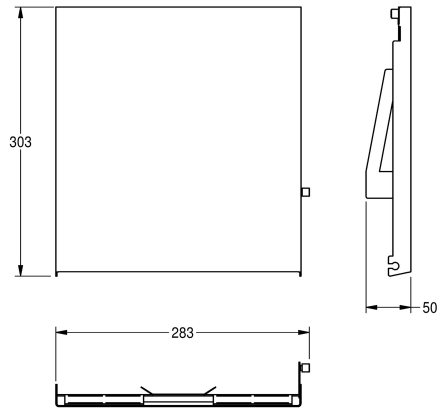

KWC EXOS. Front papierdispenser

Modell-Linie: **EXOS | ZEXOS600E**
Accessoires | Toebehoren Accessoires

KWC-No.

2030034647

Front met InoxPlus oppervlakteveredeling

2030034648

Front van versterkt zwart veiligheidsglas

2030034672

Front van versterkt wit veiligheidsglas

Front van roestvrij staal, InoxPlus oppervlaktebehandeling, passend voor papierdispenser inbouwmontage EXOS600E, inclusief

bevestigingsmateriaal.