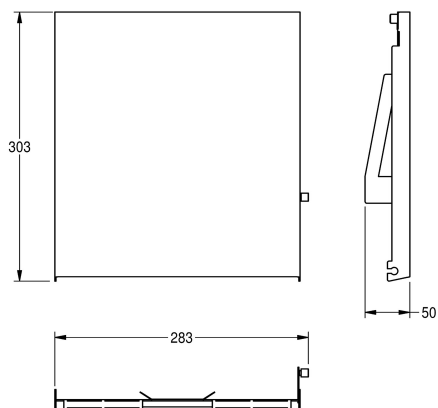

KWC EXOS. Front papierdispenser

Modell-Linie: **EXOS | ZEXOS600E**
Accessoires | Toebehoren Accessoires

KWC-No.

2030034647

Front met InoxPlus oppervlakteveredeling

2030034648

Front van versterkt zwart veiligheidsglas

2030034672

Front van versterkt wit veiligheidsglas

Front van roestvrij staal, InoxPlus oppervlaktebehandeling, passend voor papierdispenser inbouwmontage EXOS600E, inclusief

bevestigingsmateriaal.