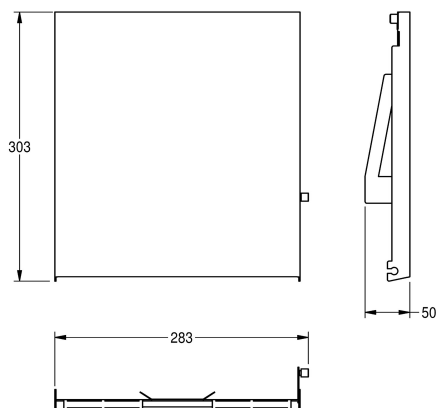

KWC EXOS.

Front ze stali chromowo-niklowej

Modell-Linie: EXOS | ZEXOS600E

Aksesoria łazienkowe | Wyposażenie dodatkowe do akcesoriów

KWC-No.

2030034647

Front z powłoką InoxPlus

2030034648

Panel przedni z czarnego szkła hartowanego

2030034672

Panel przedni z białego szkła hartowanego

Panel przedni, stal szlachetna, powierzchnia o uszlachetnionym wykończeniu InoxPlus, pasuje do podtynkowego podajnika