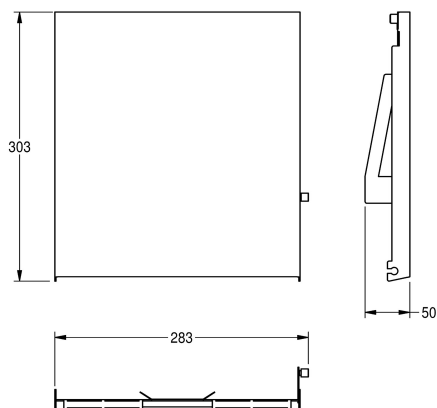

KWC EXOS. Utbytbar frontpanel

Modell-Linie: EXOS | ZEXOS600E
Sanitetsutrustning | Kompletterande delar tillbehör

KWC-No.

2030034647

Front with InoxPlus surface refinement

2030034648

Black toughened safety glass front panel

2030034672

White toughened safety glass front panel

Utbytbar frontpanel av rostfritt stål för EXOS600E-pappershanddukhållare infälld, med monteringsmaterial. Panel

behandlad med InoxPlus.