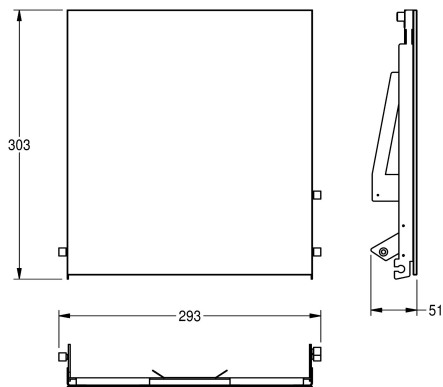

KWC EXOS.

Vyměnitelné čelní panely pro zásobník na papírové ručníky

Modell-Linie: EXOS | ZEXOS600EB

Doplňky | Příslušenství | Doplňky

KWC-No.

2030034647

Čelní panel s povrchovou úpravou InoxPlus

2030034648

Čelní panel z černého tvrzeného bezpečnostního skla

2030034672

Čelní panel z bílého tvrzeného bezpečnostního skla

Čelní panel, chromiklová ocel, s černým tvrzeným bezpečnostním sklem, pro zásobník na papírové ručníky EXOS600E k montáži pod