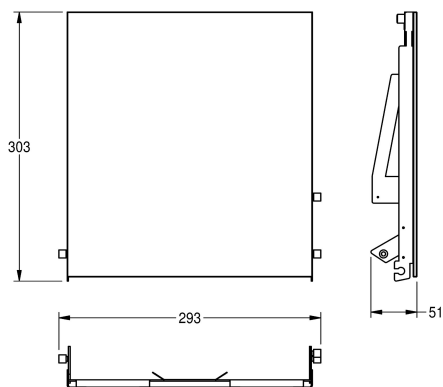

## KWC EXOS.

Front mit schwarzem ESG-Glas

Modell-Linie: EXOS | ZEXOS600EB  
Accessories | Zubehör Accessories

### KWC-Nr.

**2030034647**

Front mit InoxPlus-Oberflächenveredelung

**2030034648**

Frontabdeckung InoxPlus beschichtet, Front schwarzes ESG Glas

**2030034672**

Frontabdeckung InoxPlus beschichtet, Front weißes ESG-Glas