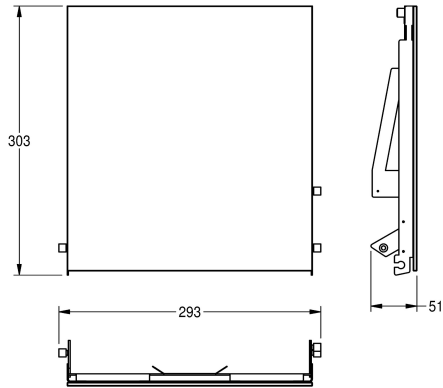

KWC EXOS.

Front mit schwarzem ESG-Glas

Modell-Linie: EXOS | ZEXOS600EB

Accessories | Zubehör Accessories

KWC-Nr.

2030034647

Front mit InoxPlus-Oberflächenveredelung

2030034648