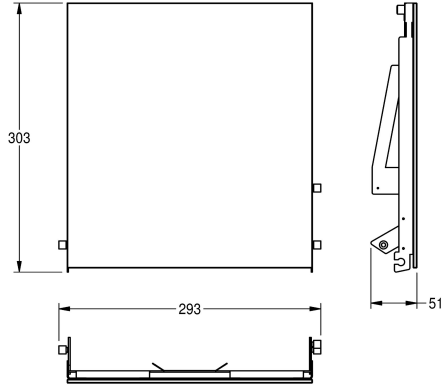

### KWC-Nr.

**2030034647**

Front mit InoxPlus-Oberflächenveredelung

**2030034648**

Frontabdeckung InoxPlus beschichtet, Front schwarzes ESG Glas

**2030034672**

Frontabdeckung InoxPlus beschichtet, Front weißes ESG-Glas