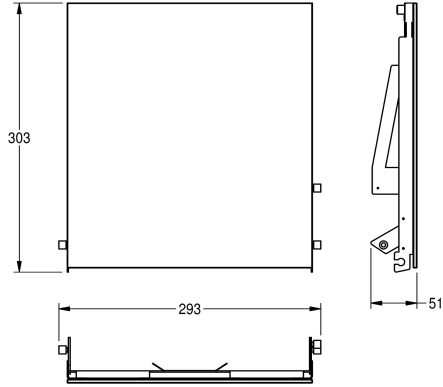

KWC EXOS.

Front mit schwarzem ESG-Glas

Modell-Linie: EXOS | ZEXOS600EB

Accessories | Zubehör Accessories

KWC-Nr.

2030034647

Front mit InoxPlus-Oberflächenveredelung

2030034648