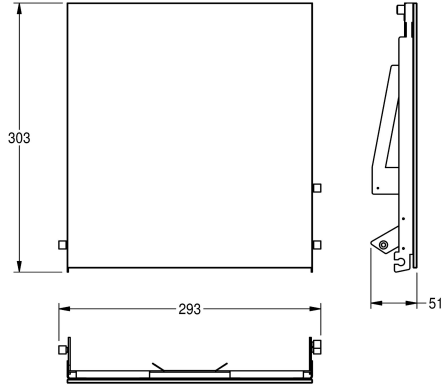

KWC EXOS. Parte frontal con cristal ESG negro

Modell-Linie: EXOS | ZEXOS600EB
Accesorios | Accesorio

KWC-No.

2030034647

Parte frontal con tratamiento de calidad para superficies InoxPlus

2030034648

Panel frontal con cristal templado de seguridad negro

2030034672

Panel frontal con cristal templado de seguridad blanco

Panel frontal de acero inoxidable con cristal templado de seguridad negro para dispensador de toallas de papel empotrado

EXOS600E, incluye material de montaje.