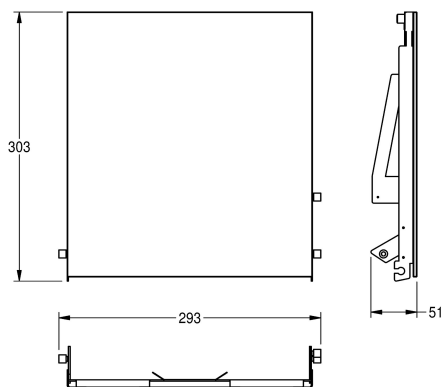

KWC EXOS.

Face avant avec verre trempé noir

Modell-Linie: EXOS | ZEXOS600EB

Accessoires | Accessoires complémentaires

KWC-No.

2030034647

Face avec finition de surface InoxPlus

2030034648

Face avant avec verre de sécurité trempé noir

2030034672

Face avant avec verre de sécurité trempé blanc

Face avant avec verre de sécurité trempé noir, compatible avec les distributeurs d'essuie-mains en papier pour montage encastré