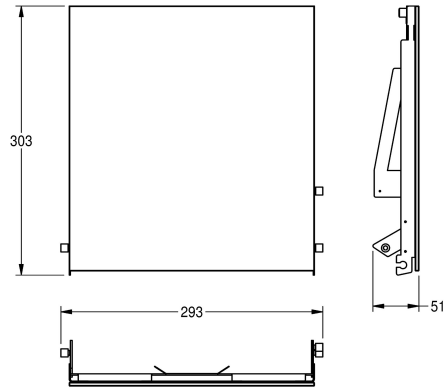

### KWC-No.

**2030034647**

Face avec finition de surface InoxPlus

**2030034648**

Face avant avec verre de sécurité trempé noir

**2030034672**

Face avant avec verre de sécurité trempé blanc

Face avant avec verre de sécurité trempé noir, compatible avec les distributeurs d'essuie-mains en papier pour montage encastré