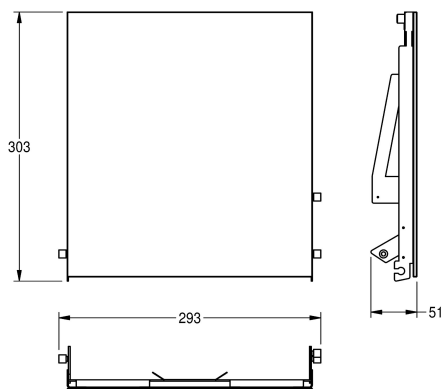

## KWC EXOS.

Face avant avec verre trempé noir

Modell-Linie: EXOS | ZEXOS600EB

Accessoires | Accessoires complémentaires

### KWC-No.

**2030034647**

Face avec finition de surface InoxPlus

**2030034648**

Face avant avec verre de sécurité trempé noir

**2030034672**

Face avant avec verre de sécurité trempé blanc

Face avant avec verre de sécurité trempé noir, compatible avec les distributeurs d'essuie-mains en papier pour montage encastré