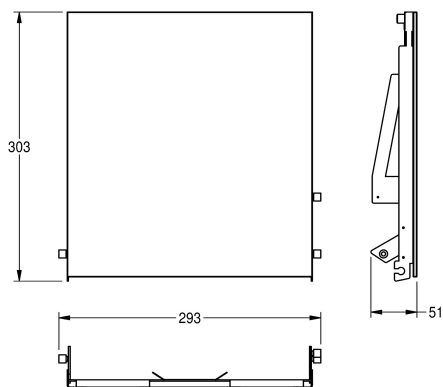

KWC EXOS.

Pannello frontale con vetro ESG nero

Modell-Linie: EXOS | ZEXOS600EB
Accessori | Accessori

KWC-No.

2030034647

Pannello frontale in acciaio inox

2030034648

Pannello frontale in vetro di sicurezza temprato nero

2030034672

Pannello frontale in vetro di sicurezza temprato bianco

Pannello frontale in acciaio inox con vetro di sicurezza temprato nero
adatto per distributore di salviette asciugamani in carta ad incasso