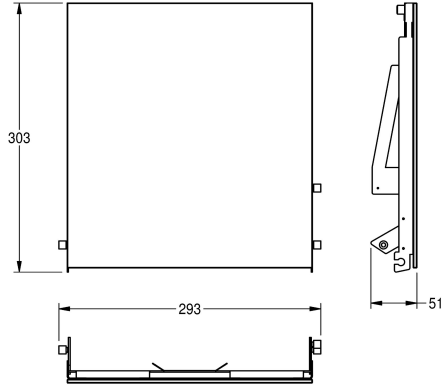

KWC EXOS. Front papierdispenser

Modell-Linie: EXOS | ZEXOS600EB
Accessoires | Toebehoren Accessoires

KWC-No.

2030034647

Front met InoxPlus oppervlakteveredeling

2030034648

Front van versterkt zwart veiligheidsglas

2030034672

Front van versterkt wit veiligheidsglas

Front van roestvrij staal met zwart versterkt veiligheidsglas,
passend voor papierdispenser EXOS600E, inclusief

bevestigingsmateriaal.