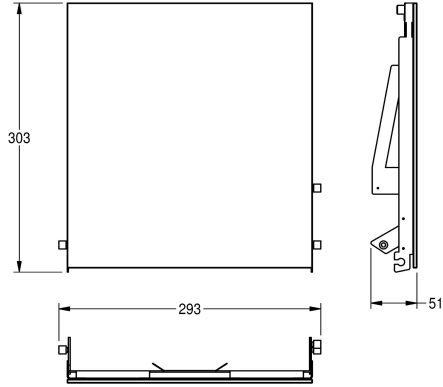

### KWC-No.

**2030034647**

Front met InoxPlus oppervlakteveredeling

**2030034648**

Front van versterkt zwart veiligheidsglas

**2030034672**

Front van versterkt wit veiligheidsglas

Front van roestvrij staal met zwart versterkt veiligheidsglas,  
passend voor papierdispenser EXOS600E, inclusief