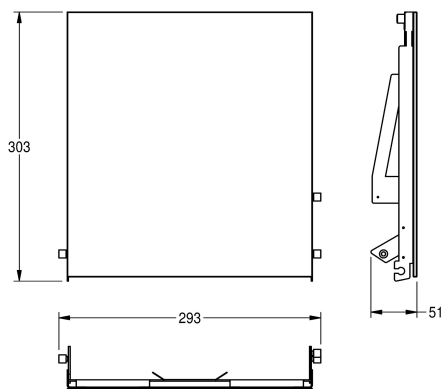

### KWC-No.

**2030034647**

Front met InoxPlus oppervlakteveredeling

**2030034648**

Front van versterkt zwart veiligheidsglas

**2030034672**

Front van versterkt wit veiligheidsglas

Front van roestvrij staal met zwart versterkt veiligheidsglas,  
passend voor papierdispenser EXOS600E, inclusief