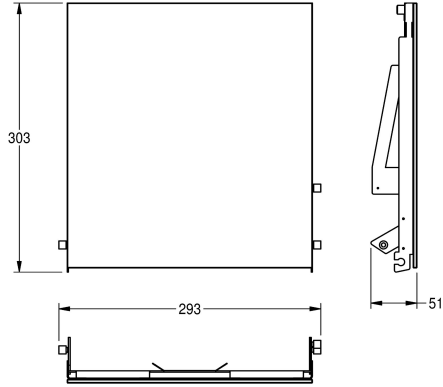

KWC EXOS.

Front z czarnym szkłem ESG

Modell-Linie: EXOS | ZEXOS600EB

Aksesoria łazienkowe | Wyposażenie dodatkowe do akcesoriów

KWC-No.

2030034647

Front z powłoką InoxPlus

2030034648

Panel przedni z czarnego szkła hartowanego

2030034672

Panel przedni z białego szkła hartowanego

Panel przedni, stal szlachetna z czarnym szkłem hartowanym, pasuje do podtynkowego podajnika ręczników papierowych