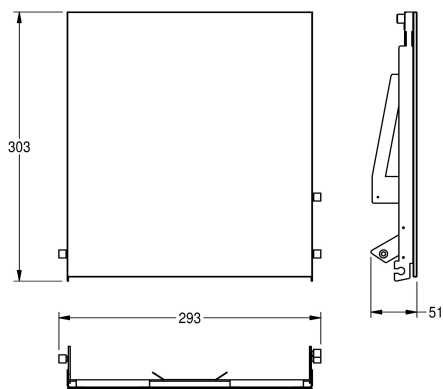

KWC EXOS. Utbytbar frontpanel

Modell-Linie: EXOS | ZEXOS600EB
Sanitetsutrustning | Kompletterande delar tillbehör

KWC-No.

2030034647

Front with InoxPlus surface refinement

2030034648

Black toughened safety glass front panel

2030034672

White toughened safety glass front panel

Utbytbar frontpanel av rostfritt stål för EXOS600E-pappershanddukhållare infälld, med monteringsmaterial. Panel av

svart, härdat säkerhetsglas.