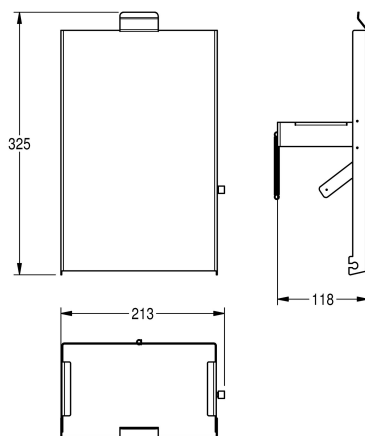

KWC EXOS.

Vyměnitelné čelní panely pro EXOS. koš na hygienické potřeby k montáži na a pod omítku

Modell-Linie: EXOS | ZEXOS611
Doplňky | Příslušenství Doplňky

KWC-No.

2030034649

Čelní panel s povrchovou úpravou InoxPlus

2030034650

Čelní panel z černého tvrzeného bezpečnostního skla

2030034707

Čelní panel z bílého tvrzeného bezpečnostního skla

Čelní panel, chromiklová ocel, s povrchovou úpravou InoxPlus, vhodný

pro koš na hygienické potřeby typu EXOS611 a EXOS611E, včetně upevňovacího materiálu.