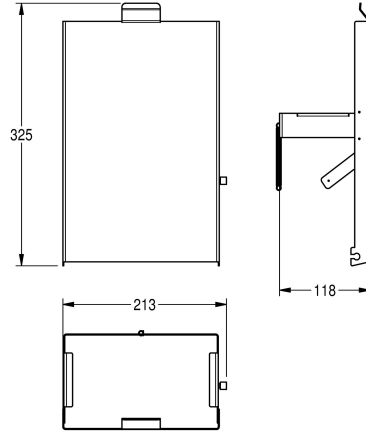

## KWC EXOS.

Edelstahlfront für EXOS. Hygieneabfallbehälter zur Auf- und Unterputzmontage

Modell-Linie: EXOS | ZEXOS611  
Accessories | Zubehör Accessories

### KWC-Nr.

**2030034649**

Front mit InoxPlus-Oberflächenveredelung

**2030034650**

Front schwarzes ESG-Glas

**2030034707**

Front weißes ESG-Glas

Front, Chromnickelstahl mit InoxPlus Oberflächenveredelung,  
passend für Hygieneabfallbehälter des Typs EXOS611 und