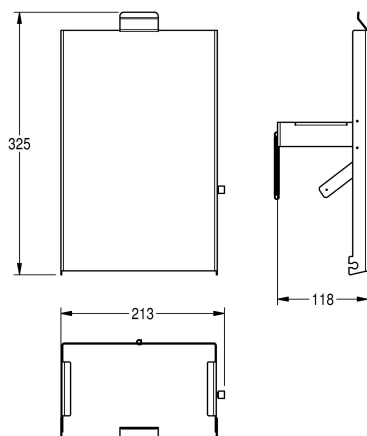

## KWC EXOS.

Edelstahlfront für EXOS. Hygieneabfallbehälter zur Auf- und Unterputzmontage

Modell-Linie: EXOS | ZEXOS611

Accessories | Zubehör Accessories

### KWC-Nr.

**2030034649**

Front mit InoxPlus-Oberflächenveredelung

**2030034650**

Front schwarzes ESG-Glas

**2030034707**

Front weißes ESG-Glas

Front, Chromnickelstahl mit InoxPlus Oberflächenveredelung,  
passend für Hygieneabfallbehälter des Typs EXOS611 und