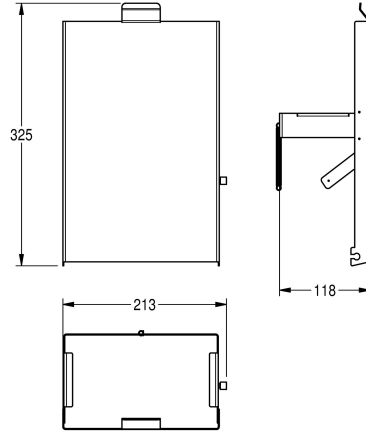

KWC EXOS.

Edelstahlfront für EXOS. Hygieneabfallbehälter zur Auf- und Unterputzmontage

Modell-Linie: EXOS | ZEXOS611
Accessories | Zubehör Accessoires

KWC-Nr.

2030034649

Front mit InoxPlus-Oberflächenveredelung

2030034650

Front schwarzes ESG-Glas

2030034707

Front weißes ESG-Glas

Front, Chromnickelstahl mit InoxPlus Oberflächenveredelung,
passend für Hygieneabfallbehälter des Typs EXOS611 und

EXOS611E, inklusive Befestigungsmaterial.