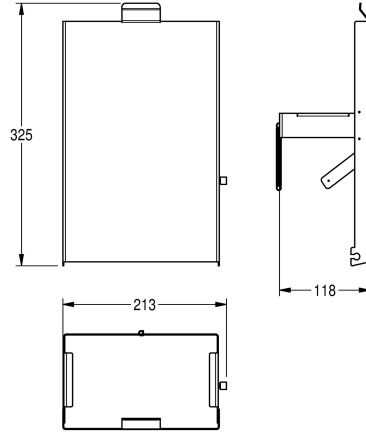

KWC EXOS.

Parte frontal de acero de cromo-níquel

Modell-Linie: EXOS | ZEXOS611

Accesorios | Accesorio

KWC-No.

2030034649

Parte frontal con tratamiento de calidad para superficies InoxPlus

2030034650

Parte frontal de cristal ESG negro

2030034707

Parte frontal de cristal ESG blanco

Panel frontal de acero inoxidable con revestimiento InoxPlus para contenedor higiénico para residuos a pared y empotrado EXOS611