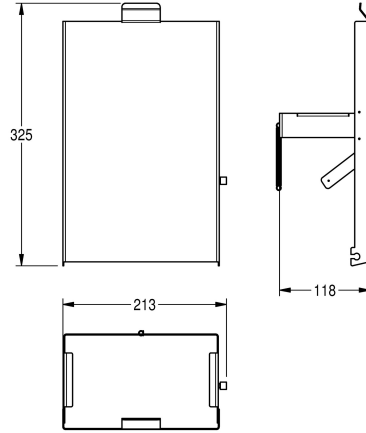

### KWC-No.

**2030034649**

Face avec finition de surface InoxPlus

**2030034650**

Face avant en verre trempé noir

**2030034707**

Face avant avec verre trempé blanc

Façade en inox, avec finition de surface InoxPlus, compatible avec les poubelles pour serviettes hygiéniques EXOS611 et EXOS611E.