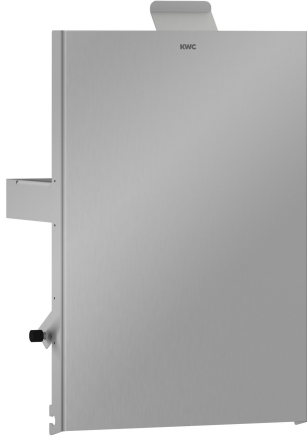

## KWC EXOS. Front hygiëne-vuilnisbak

Modell-Linie: EXOS | ZEXOS611  
Accessoires | Toebehoren Accessoires

### KWC-No.

**2030034649**

Front met InoxPlus oppervlakteveredeling

**2030034650**

Front zwart veiligheidsglas

**2030034707**

Front wit veiligheidsglas

Front van roestvrij staal, InoxPlus oppervlaktebehandeling, passend voor hygiëne-vuilnisbakken EXOS611 en EXOS611E, inclusief