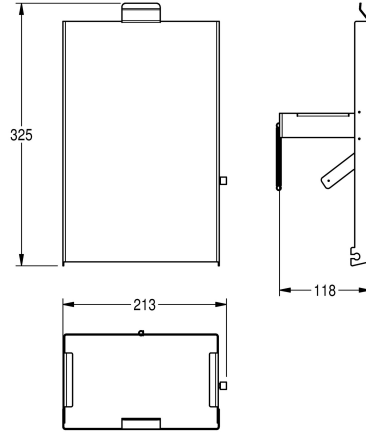

### KWC-No.

**2030034649**

Front met InoxPlus oppervlakteveredeling

**2030034650**

Front zwart veiligheidsglas

**2030034707**

Front wit veiligheidsglas

Front van roestvrij staal, InoxPlus oppervlaktebehandeling, passend voor hygiëne-vuilnisbakken EXOS611 en EXOS611E, inclusief