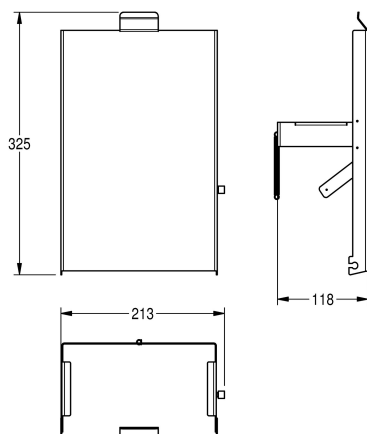

KWC EXOS. Front hygiëne-vuilnisbak

Modell-Linie: EXOS | ZEXOS611
Accessoires | Toebehoren Accessoires

KWC-No.

2030034649

Front met InoxPlus oppervlakteveredeling

2030034650

Front zwart veiligheidsglas

2030034707