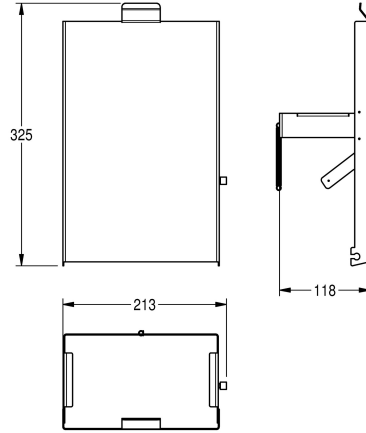

KWC EXOS.

Front ze stali chromowo-niklowej

Modell-Linie: EXOS | ZEXOS611

Aksesoria łazienkowe | Wyposażenie dodatkowe do akcesoriów

KWC-No.

2030034649

Front z powłoką InoxPlus

2030034650

Front z czarnego szkła ESG

2030034707

Front z białego szkła ESG

Panel przedni, stal szlachetna, powierzchnia o uszlachetnionym wykończeniu INOXPlus, pasuje do natynkowego i podtynkowego

pojemnika na drobne odpady EXOS611 / EXOS611E, w komplecie zestaw montażowy.