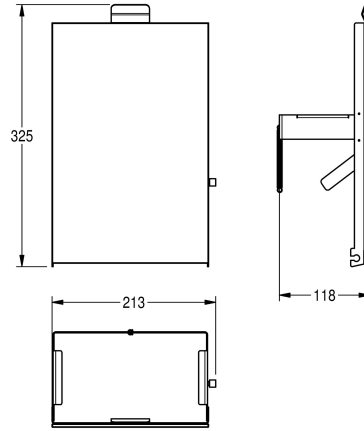

KWC Utbytbár frontpanel Čelní panel z černého tvrzeného bezpečnostního skla

Modell-Linie: EXOS | ZEXOS611B
Doplňky | Příslušenství Doplňky

KWC-No.

2030034649

Čelní panel s povrchovou úpravou InoxPlus

2030034650

Čelní panel z černého tvrzeného bezpečnostního skla

2030034707

Čelní panel z bílého tvrzeného bezpečnostního skla

Čelní panel, chromiková ocel, s černým tvrzeným bezpečnostním sklem,
vhodný pro koš na hygienické potřeby typu EXOS611 a EXOS611E,