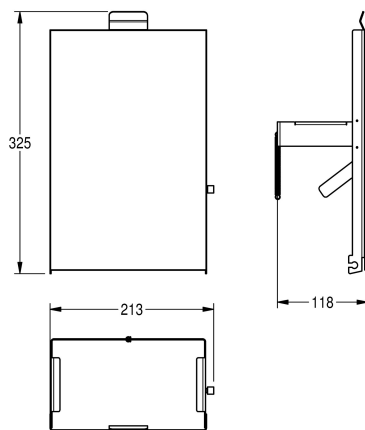

## KWC EXOS.

Front mit schwarzem ESG-Glas

Modell-Linie: EXOS | ZEXOS611B  
Accessories | Zubehör Accessories

### KWC-Nr.

**2030034649**

Front mit InoxPlus-Oberflächenveredelung

**2030034650**

Front schwarzes ESG-Glas

**2030034707**

Front weißes ESG-Glas

Front, Chromnickelstahl, mit schwarzem ESG-Glas, für EXOS  
Hygieneabfallbehälter, inklusive Befestigungsmaterial.