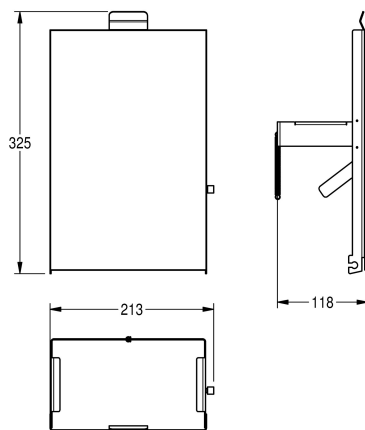

### KWC-Nr.

**2030034649**

Front mit InoxPlus-Oberflächenveredelung

**2030034650**

Front schwarzes ESG-Glas

**2030034707**

Front weißes ESG-Glas

Front, Chromnickelstahl mit schwarzem ESG-Glas, passend für Hygieneabfallbehälter des Typs EXOS611 und EXOS611E,