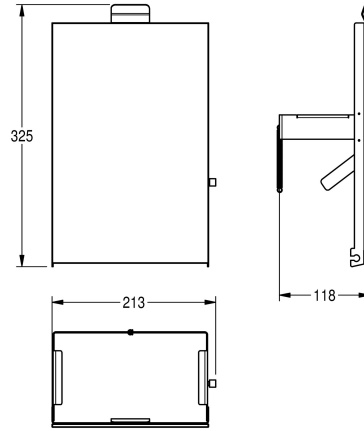

KWC EXOS. Front mit schwarzem ESG-Glas

Modell-Linie: EXOS | ZEXOS611B
Accessories | Zubehör Accessories

KWC-Nr.

2030034649

Front mit InoxPlus-Oberflächenveredelung

2030034650

Front schwarzes ESG-Glas

2030034707

Front weißes ESG-Glas

Front, Chromnickelstahl, mit schwarzem ESG-Glas, für EXOS
Hygieneabfallbehälter, inklusive Befestigungsmaterial.

Technische Daten

teamNumber

572489

sanitasTroeschNumber

4621 897