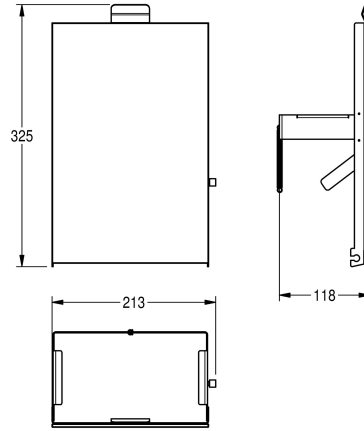

KWC EXOS. Front mit schwarzem ESG-Glas

Modell-Linie: EXOS | ZEXOS611B
Accessories | Zubehör Accessories

KWC-Nr.

2030034649

Front mit InoxPlus-Oberflächenveredelung

2030034650

Front schwarzes ESG-Glas

2030034707

Front weißes ESG-Glas

Front, Chromnickelstahl, mit schwarzem ESG-Glas, für EXOS
Hygieneabfallbehälter, inklusive Befestigungsmaterial.