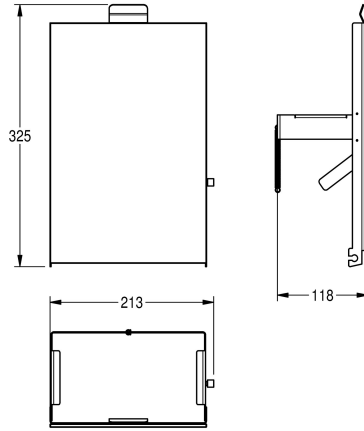

KWC EXOS. Parte frontal con cristal ESG negro

Modell-Linie: EXOS | ZEXOS611B
Accesorios | Accesorio

KWC-No.

2030034649

Parte frontal con tratamiento de calidad para superficies InoxPlus

2030034650

Parte frontal de cristal ESG negro

2030034707

Parte frontal de cristal ESG blanco

Panel frontal de acero inoxidable con cristal templado de seguridad negro para contenedor higiénico para residuos a pared y

empotrado EXOS611 y EXOS611E, material de montaje incluido.