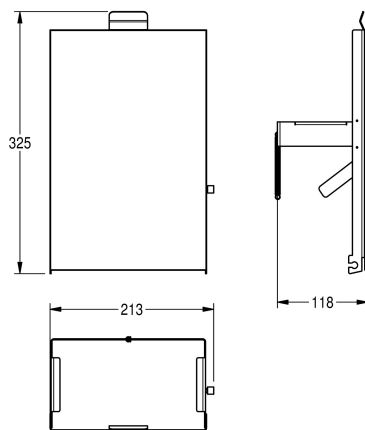

KWC EXOS.

Face avant avec verre trempé noir

Modell-Linie: EXOS | ZEXOS611B

Accessoires | Accessoires complémentaires

KWC-No.

2030034649

Face avec finition de surface InoxPlus

2030034650

Face avant en verre trempé noir

2030034707

Face avant avec verre trempé blanc

Face avant avec verre de sécurité trempé noir, compatible avec les poubelles pour serviettes hygiéniques à montage murale / montage