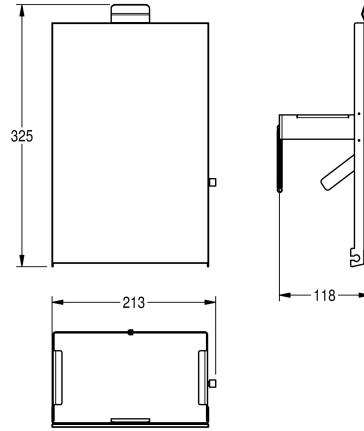

### KWC-No.

**2030034649**

Pannello frontale con trattamento superficiale InoxPlus

**2030034650**

Pannello frontale in vetro ESG nero

**2030034707**

Pannello frontale in vetro ESG bianco

Pannello frontale in acciaio inox con vetro di sicurezza temprato nero adatto per contenitore rifiuti igienici, a parete e ad incasso