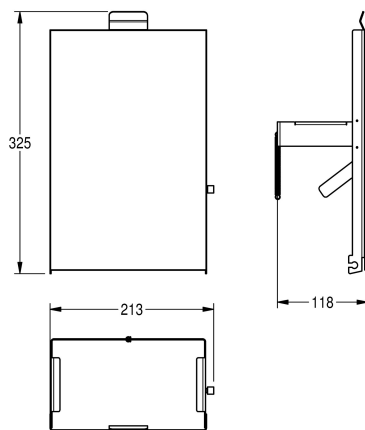

KWC EXOS.

Pannello frontale con vetro ESG nero

Modell-Linie: EXOS | ZEXOS611B
Accessori | Accessori

KWC-No.

2030034649

Pannello frontale con trattamento superficiale InoxPlus

2030034650

Pannello frontale in vetro ESG nero

2030034707

Pannello frontale in vetro ESG bianco

Pannello frontale in acciaio inox con vetro di sicurezza temprato nero
adatto per contenitore rifiuti igienici, a parete e ad incasso

EXOS611 i EXOS611E, incluso materiale di fissaggio.