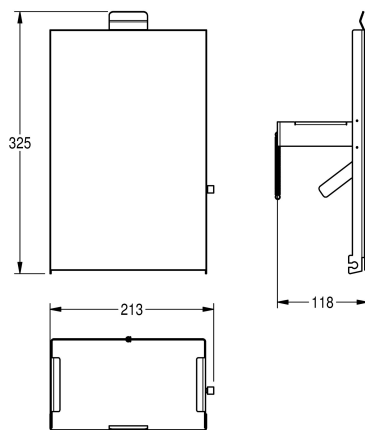

KWC EXOS. Front hygiëne-vuilnisbak

Modell-Linie: EXOS | ZEXOS611B
Accessoires | Toebehoren Accessoires

KWC-No.

2030034649

Front met InoxPlus oppervlakteveredeling

2030034650

Front zwart veiligheidsglas

2030034707

Front wit veiligheidsglas

Front van roestvrij staal met zwart versterkt veiligheidsglas,
passend voor hygiëne-vuilnisbakken wandmontage / inbouw

EXOS611 / EXOS611E, inclusief bevestigingsmateriaal.