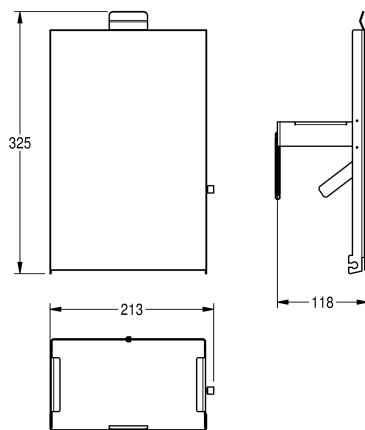

### KWC-No.

**2030034649**

Front met InoxPlus oppervlakteveredeling

**2030034650**

Front zwart veiligheidsglas

**2030034707**

Front wit veiligheidsglas

Front van roestvrij staal met zwart versterkt veiligheidsglas,  
passend voor hygiëne-vuilnisbakken wandmontage / inbouw