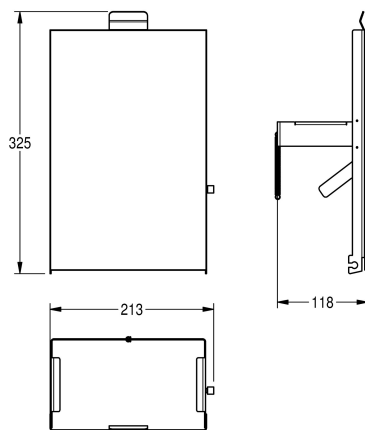

## KWC EXOS.

Front z czarnym szkłem ESG

Modell-Linie: EXOS | ZEXOS611B

Aksesoria łazienkowe | Wyposażenie dodatkowe do akcesoriów

### KWC-No.

**2030034649**

Front z powłoką InoxPlus

**2030034650**

Front z czarnego szkła ESG

**2030034707**

Front z białego szkła ESG

Panel przedni, stal szlachetna z czarnym szkłem hartowanym, pasuje do natynkowego i podtynkowego pojemnika na drobne