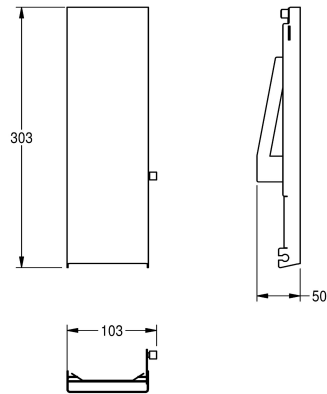

KWC EXOS.

Čelní panel, chromniklová ocel, pro dávkovače mýdla k montáži pod omítku

Modell-Linie: EXOS | ZEXOS616E

Doplnky | Příslušenství Doplnky

KWC-No.

2030034653

Čelní panel s povrchovou úpravou InoxPlus