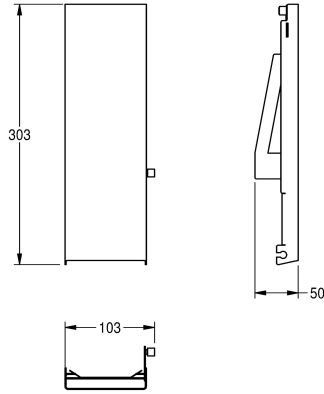

KWC EXOS.

Edelstahlfront für Seifenspender zur Unterputzmontage

Modell-Linie: EXOS | ZEXOS616E

Accessories | Zubehör Accessories

KWC-Nr.

2030034653

Front mit InoxPlus-Oberflächenveredelung

2030034654