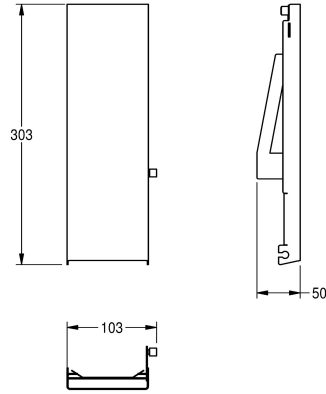

KWC EXOS.

Edelstahlfront für Seifenspender zur Unterputzmontage

Modell-Linie: EXOS | ZEXOS616E

Accessories | Zubehör Accessories

KWC-Nr.

2030034653

Front mit InoxPlus-Oberflächenveredelung

2030034654