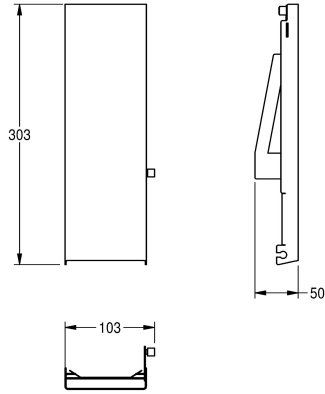

KWC EXOS.

Edelstahlfront für Seifenspender zur Unterputzmontage

Modell-Linie: EXOS | ZEXOS616E

Accessories | Zubehör Accessories

KWC-Nr.

2030034653

Front mit InoxPlus-Oberflächenveredelung

2030034654