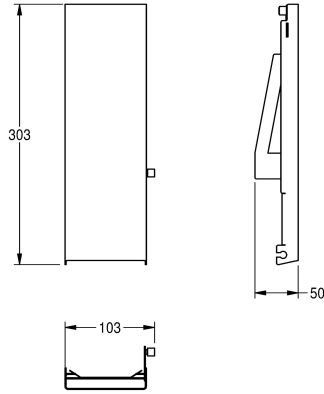

KWC EXOS.

Parte frontal de acero de cromo-níquel

Modell-Linie: EXOS | ZEXOS616E

Accesorios | Accesorio

KWC-No.

2030034653

Parte frontal con tratamiento de calidad para superficies InoxPlus

2030034654

Panel frontal con cristal templado de seguridad negro

2030034710

Panel frontal con cristal templado de seguridad blanco

Panel frontal de acero inoxidable con revestimiento InoxPlus para dispensador de jabón empotrado EXOS616E / EXOS618E /