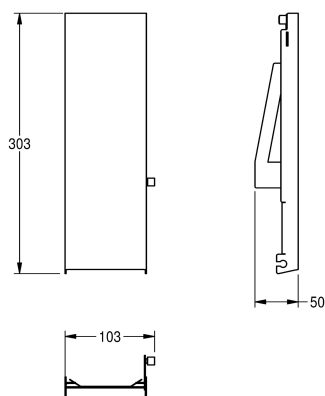

KWC EXOS.

Facès avant interchangeables pour distributeur de savon encastré

Modell-Linie: EXOS | ZEXOS616E

Accessoires | Accessoires complémentaires

KWC-No.

2030034653

Face avec finition de surface InoxPlus

2030034654

Face avant avec verre de sécurité trempé noir

2030034710

Face avant avec verre de sécurité trempé blanc

Façade en inox, avec finition de surface InoxPlus, compatible avec les distributeurs de savon EXOS616E / EXOS618E / EXOS625E.