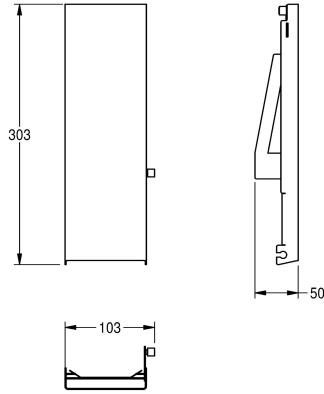

## KWC EXOS.

Facès avant interchangeable pour distributeur de savon encastré

Modell-Linie: EXOS | ZEXOS616E

Accessoires | Accessoires complémentaires

### KWC-No.

**2030034653**

Face avec finition de surface InoxPlus

**2030034654**

Face avant avec verre de sécurité trempé noir

**2030034710**

Face avant avec verre de sécurité trempé blanc

Façade en inox, avec finition de surface InoxPlus, compatible avec les distributeurs de savon EXOS616E / EXOS618E / EXOS625E.