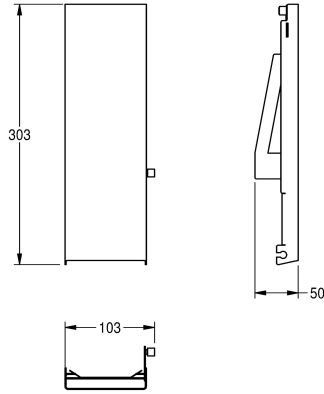

KWC EXOS.

Faces avant interchangeable pour distributeur de savon encastré

Modell-Linie: EXOS | ZEXOS616E

Accessoires | Accessoires complémentaires

KWC-No.

2030034653

Face avec finition de surface InoxPlus

2030034654

Face avant avec verre de sécurité trempé noir

2030034710

Face avant avec verre de sécurité trempé blanc

Façade en inox, avec finition de surface InoxPlus, compatible avec les distributeurs de savon EXOS616E / EXOS618E / EXOS625E.