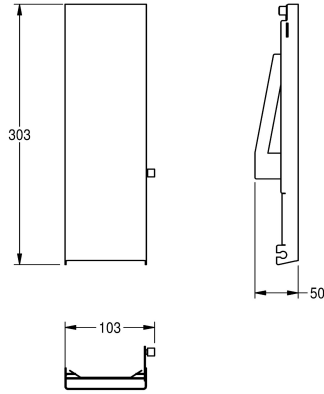

KWC EXOS. Front zeepdispender

Modell-Linie: **EXOS | ZEXOS616E**
Accessoires | Toebehoren Accessoires

KWC-No.

2030034653

Front met InoxPlus oppervlakteveredeling

2030034654

Front van versterkt zwart veiligheidsglas

2030034710

Front van versterkt wit veiligheidsglas

Front van roestvrij staal, InoxPlus oppervlaktebehandeling, passend voor zeepdispensers inbouwmontage EXOS616E, EXOS618E,

EXOS625E, inclusief bevestigingsmateriaal.