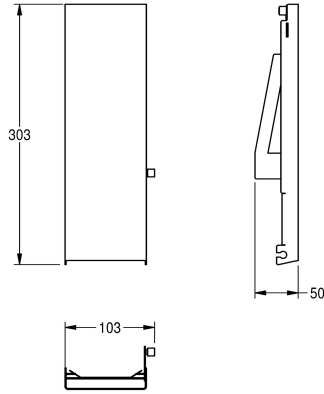

KWC EXOS. Front zeepdispenser

Modell-Linie: EXOS | ZEXOS616E
Accessoires | Toebehoren Accessoires

KWC-No.

2030034653

Front met InoxPlus oppervlakteveredeling

2030034654

Front van versterkt zwart veiligheidsglas

2030034710

Front van versterkt wit veiligheidsglas

Front van roestvrij staal, InoxPlus oppervlaktebehandeling, passend voor zeepdispensers inbouwmontage EXOS616E, EXOS618E,

EXOS625E, inclusief bevestigingsmateriaal.