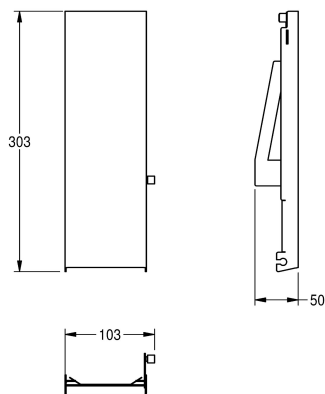

KWC EXOS.

Front ze stali chromowo-niklowej

Modell-Linie: EXOS | ZEXOS616E

Aksesoria łazienkowe | Wyposażenie dodatkowe do akcesoriów

KWC-No.

2030034653

Front z powłoką InoxPlus

2030034654

Panel przedni z czarnego szkła hartowanego

2030034710

Panel przedni z białego szkła hartowanego

Panel przedni, stal szlachetna, powierzchnia o uszlachetnionym wykończeniu InoxPlus, pasuje do podtynkowych dozowników