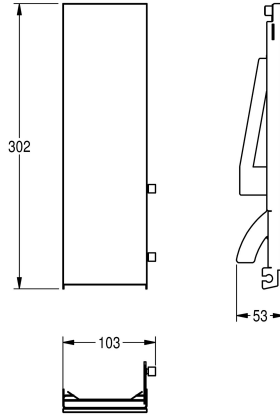

KWC EXOS.

Čelní panel s černým tvrzeným bezpečnostním sklem, pro dávkovače mýdla k montáži pod omítku

Modell-Linie: EXOS | ZEXOS616EB

Doplňky | Příslušenství | Doplnky

KWC-No.

2030034653

Čelní panel s povrchovou úpravou InoxPlus

2030034654

Čelní panel z černého tvrzeného bezpečnostního skla

2030034710

Čelní panel z bílého tvrzeného bezpečnostního skla

Čelní panel, chromiklová ocel, s černým tvrzeným bezpečnostním sklem, pro dávkovač mýdla pod omítku EXOS616E/ EXOS618E/