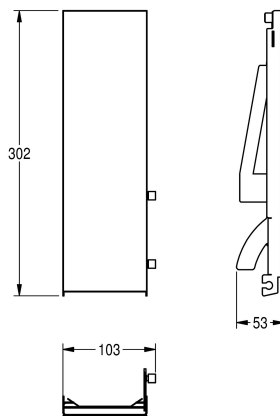

KWC EXOS.

Front mit schwarzem ESG-Glas für Seifenspender zur Unterputzmontage

Modell-Linie: EXOS | ZEXOS616EB
Accessories | Zubehör Accessories

KWC-Nr.

2030034653

Front mit InoxPlus-Oberflächenveredelung

2030034654