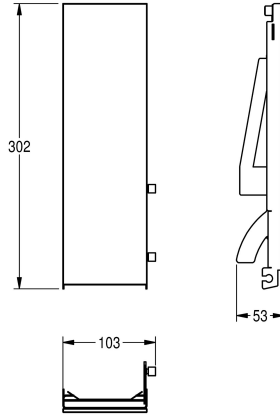

### KWC-Nr.

**2030034653**

Front mit InoxPlus-Oberflächenveredelung

**2030034654**

Frontabdeckung InoxPlus beschichtet, Front schwarzes ESG Glas

**2030034710**

Frontabdeckung InoxPlus beschichtet, Front weißes ESG-Glas